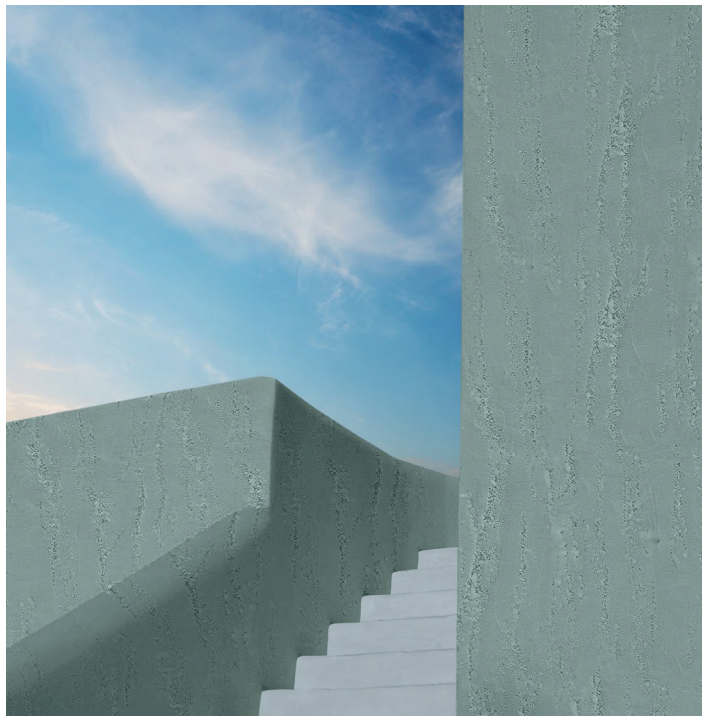

Acrisyl Stone reproduit des finitions décoratives texturées qui évoquent la matérialité de la pierre sur les façades, en offrant une variété de possibilités décoratives, même avec une seule couche: des effets texturés dans des épaisseurs telles que rayé, taloché et travertin, idéales pour tous les types d'architecture, que ce soit pour la décoration et la protection sur des surfaces en plâtre traditionnelles ou sur des systèmes d'isolation par l'extérieur. Grâce à sa formulation microcellulaire spéciale, Acrisyl Stone permet de réaliser des revêtements allégés caractérisés par un rendement élevé par kg, ce qui se traduit par une réduction du poids de la façade.

RO strat decorativ acrilic-siloxanic ușurat - anti-mucegai - Antialge - pentru efecte texturate și texturate

Acrisyl Stone reproduce finisaje decorative texturate care evocă materialitatea pietrei pe fațade, oferind o varietate de posibilități decorative, chiar și cu un singur strat: efecte texturate în grosimi precum dungi, spatula și travertin, ideale pentru toate tipurile de arhitectură, fie pentru decorarea și protecția suprafețelor tradiționale de tencuială, fie pentru sistemele de izolație exterioară. Datorită formulei sale microcelulare speciale, Acrisyl Stone creează acoperiri ușoare, caracterizate de un randament ridicat pe kg, ceea ce duce la o greutate redusă pe fațadă.